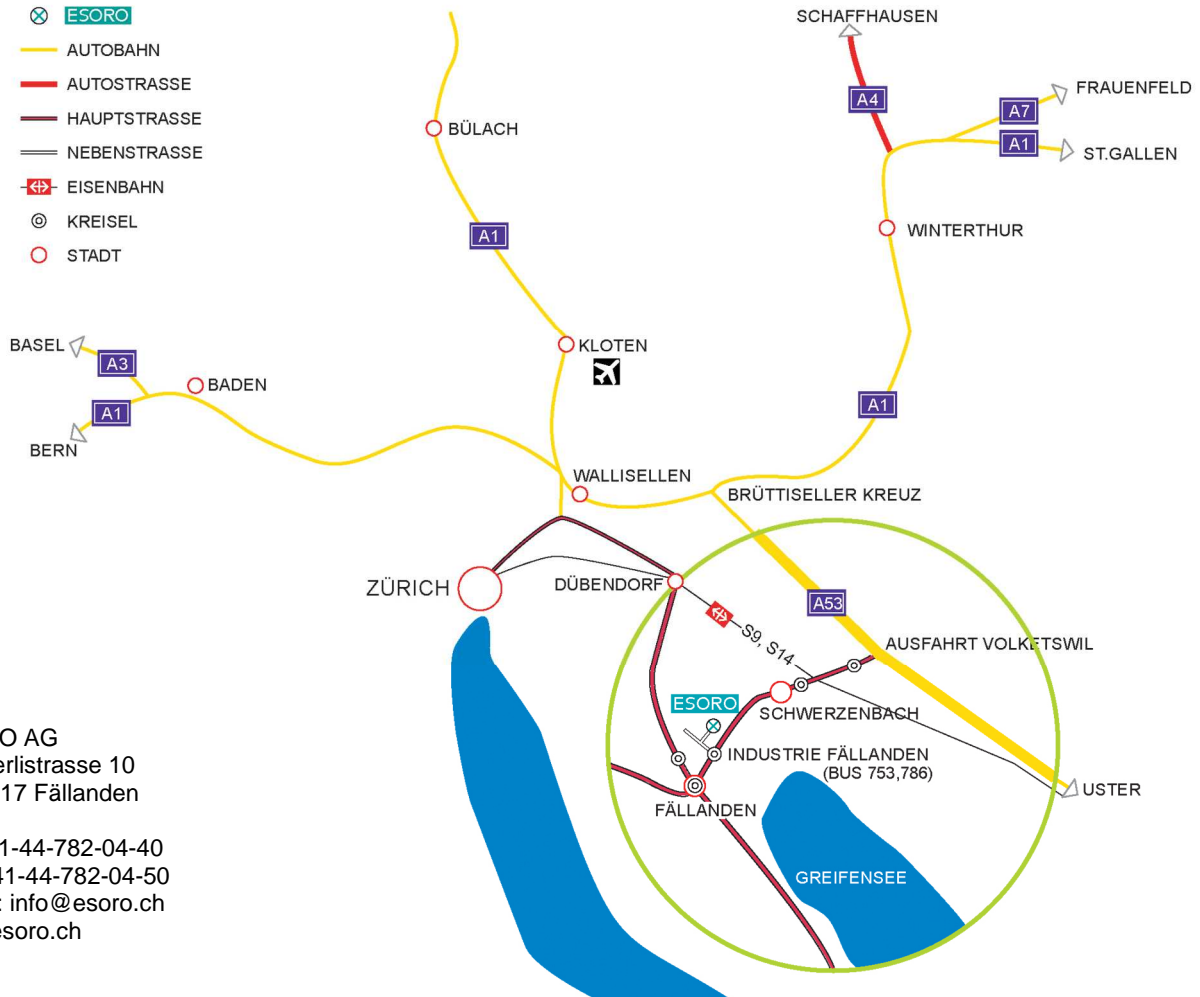

ANREISEPLAN – ESORO, INDUSTRIE FÄLLANDEN

ESORO AG
Tämperlistrasse 10
CH-8117 Fällanden

Tel #41-44-782-04-40
Fax #41-44-782-04-50
e-mail: info@esoro.ch
www.esoro.ch

MIT ÖV VON ZÜRICH

Von Zürich HB nehmen Sie die S-Bahn S14 bis nach Schwerzenbach, von wo Sie in den Bus Nr.753 umsteigen und bis zur Haltestelle "Fällanden Industrie" fahren (ca. 3 Minuten). Die Haltestelle befindet sich am ersten Kreisel in Fällanden, welchen Sie in der obenstehenden Detailzeichnung finden. Die Züge fahren in Zürich jede Stunde um 08 und 38 ab, die Reisezeit beträgt ca. 30 Minuten. Andere Anreisewege finden Sie einfach beim ZVV, www.zvv.ch (Züge, Busse und Trams rund um Zürich) oder bei der SBB, www.sbb.ch (Züge und Busse der Schweiz).

MIT AUTO VON SCHAFFHAUSEN

Autobahn A4 / A1 über Winterthur bis zum Brüttiseller Kreuz (ca.1/2 Std.). weiter siehe *

MIT AUTO VON ZÜRICH

Autobahn Richtung Flughafen / St.Gallen und dann Richtung Uster / Rapperswil bis zum Brüttiseller Kreuz. weiter siehe *

MIT AUTO VON BERN

Autobahn über Nordring nach Zürich Richtung Flughafen / Zürich, dann Richtung St.Gallen bis Brüttiseller Kreuz. weiter siehe *

* Beim Brüttiseller Kreuz Ausfahrt auf A53 Richtung Uster / Rapperswil und nach 5 km Ausfahrt Richtung Volketswil nehmen. Dann folgen sie der Strasse insgesamt 4 km: Am ersten Kreisel geradeaus Richtung Schwerzenbach, an der zweiten Ampel linke Spur Richtung Fällanden, unter der Bahnlinie durch und gerade über den nächsten Kreisel weiter, der Strasse Richtung Fällanden folgend bis zum ersten Kreisel. Dort biegen sie rechts Richtung Gewerbezone Glattwis / Industrie Fällanden ab, dann die erste wieder rechts (Tämperlistrasse) bis zum Strassenende.