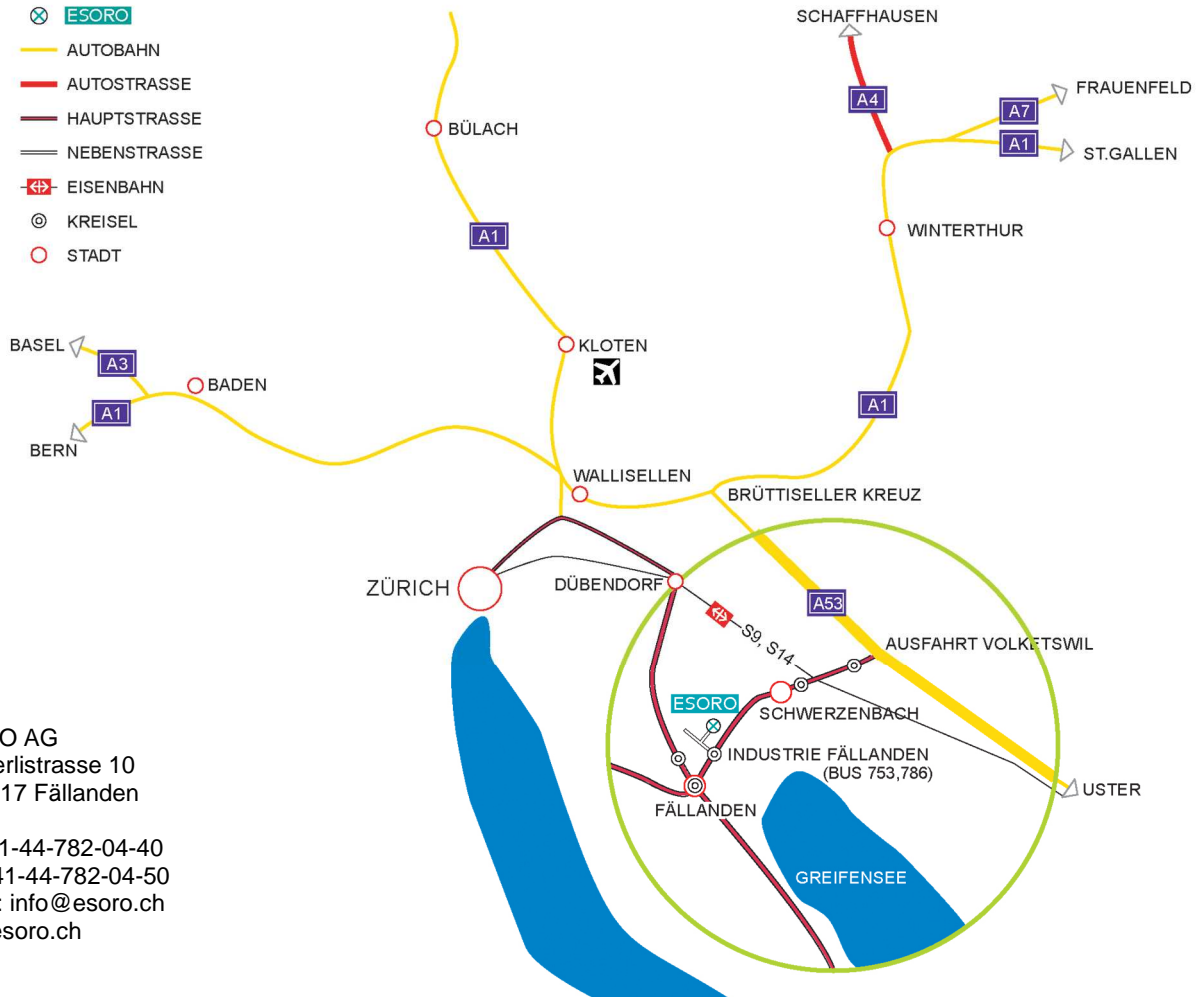

ANREISEPLAN – ESORO, INDUSTRIE FÄLLANDEN

ESORO AG
Tämperlistrasse 10
CH-8117 Fällanden

Tel #41-44-782-04-40
Fax #41-44-782-04-50
e-mail: info@esoro.ch
www.esoro.ch

MIT ÖV VON ZÜRICH

Von Zürich HB nehmen Sie die S-Bahn S14 bis nach Schwerzenbach, von wo Sie in den Bus Nr.753 umsteigen und bis zur Haltestelle "Fällanden Industrie" fahren (ca. 3 Minuten). Die Haltestelle befindet sich am ersten Kreisel in Fällanden, welchen Sie in der obenstehenden Detailzeichnung finden. Die Züge fahren in Zürich jede Stunde um 08 und 38 ab, die Reisezeit beträgt ca. 30 Minuten. Andere Anreisewege finden Sie einfach beim ZVV, www.zvv.ch (Züge, Busse und Trams rund um Zürich) oder bei der SBB, www.sbb.ch (Züge und Busse der Schweiz).

MIT AUTO VON SCHAFFHAUSEN

Autobahn A4 / A1 über Winterthur bis zum Brüttseller Kreuz (ca.1/2 Std.). weiter siehe *

MIT AUTO VON ZÜRICH

Autobahn Richtung Flughafen / St.Gallen und dann Richtung Uster / Rapperswil bis zum Brüttseller Kreuz. weiter siehe *

MIT AUTO VON BERN

Autobahn über Nordring nach Zürich Richtung Flughafen / Zürich, dann Richtung St.Gallen bis Brüttseller Kreuz. weiter siehe *

* Beim Brüttseller Kreuz Ausfahrt auf A53 Richtung Uster / Rapperswil und nach 5 km Ausfahrt Richtung Volketswil nehmen. Dann folgen sie der Strasse insgesamt 4 km: Am ersten Kreisel geradeaus Richtung Schwerzenbach, an der zweiten Ampel linke Spur Richtung Fällanden, unter der Bahnlinie durch und gerade über den nächsten Kreisel weiter, der Strasse Richtung Fällanden folgend bis zum ersten Kreisel. Dort biegen sie rechts Richtung Gewerbezone Glattwis / Industrie Fällanden ab, dann die erste wieder rechts (Tämperlistrasse) bis zum Strassenende.